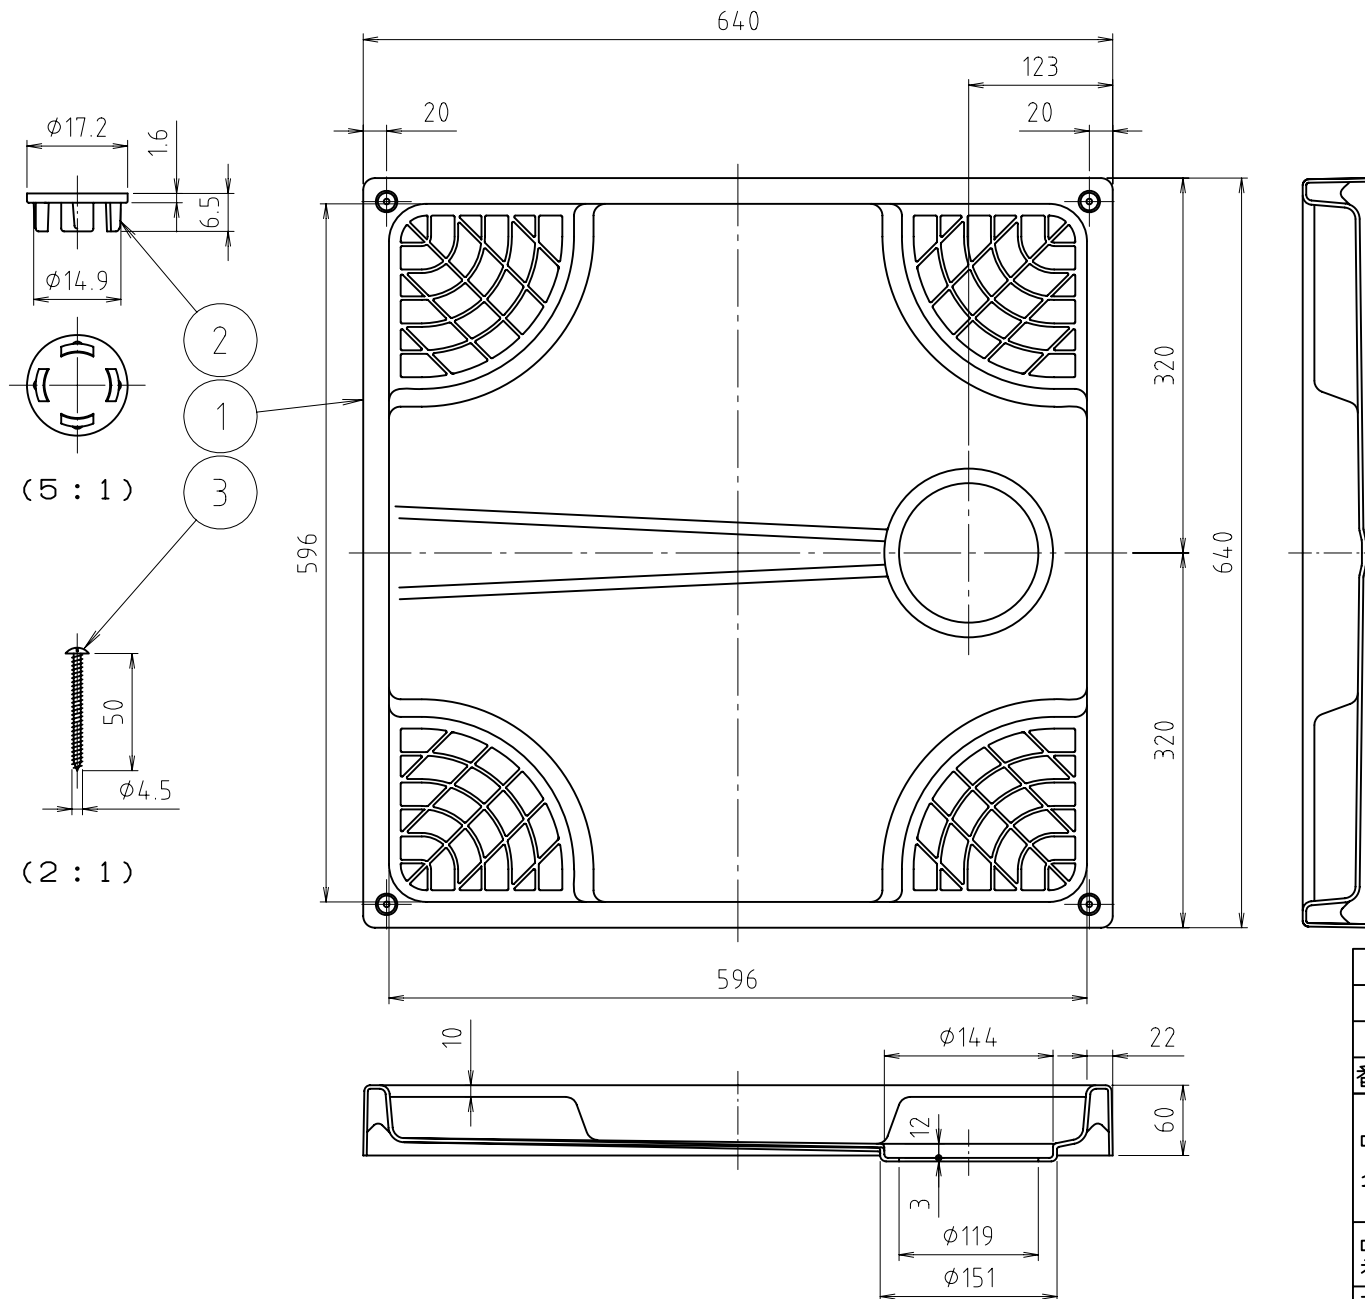

参考図

番号	部品名	材質名	材質記号	備考
3	ビス	スチール	SUS304	4.5×50
2	キャップ	合成樹脂	PE	スーパーホワイト
1	本体	合成樹脂	PP	スーパーホワイト
品名	MB洗濯機パン本体			
品番	MB6464			
寸法	640×640			
図番	MB6464-2-01			

※web図面の為、等縮尺ではございません。